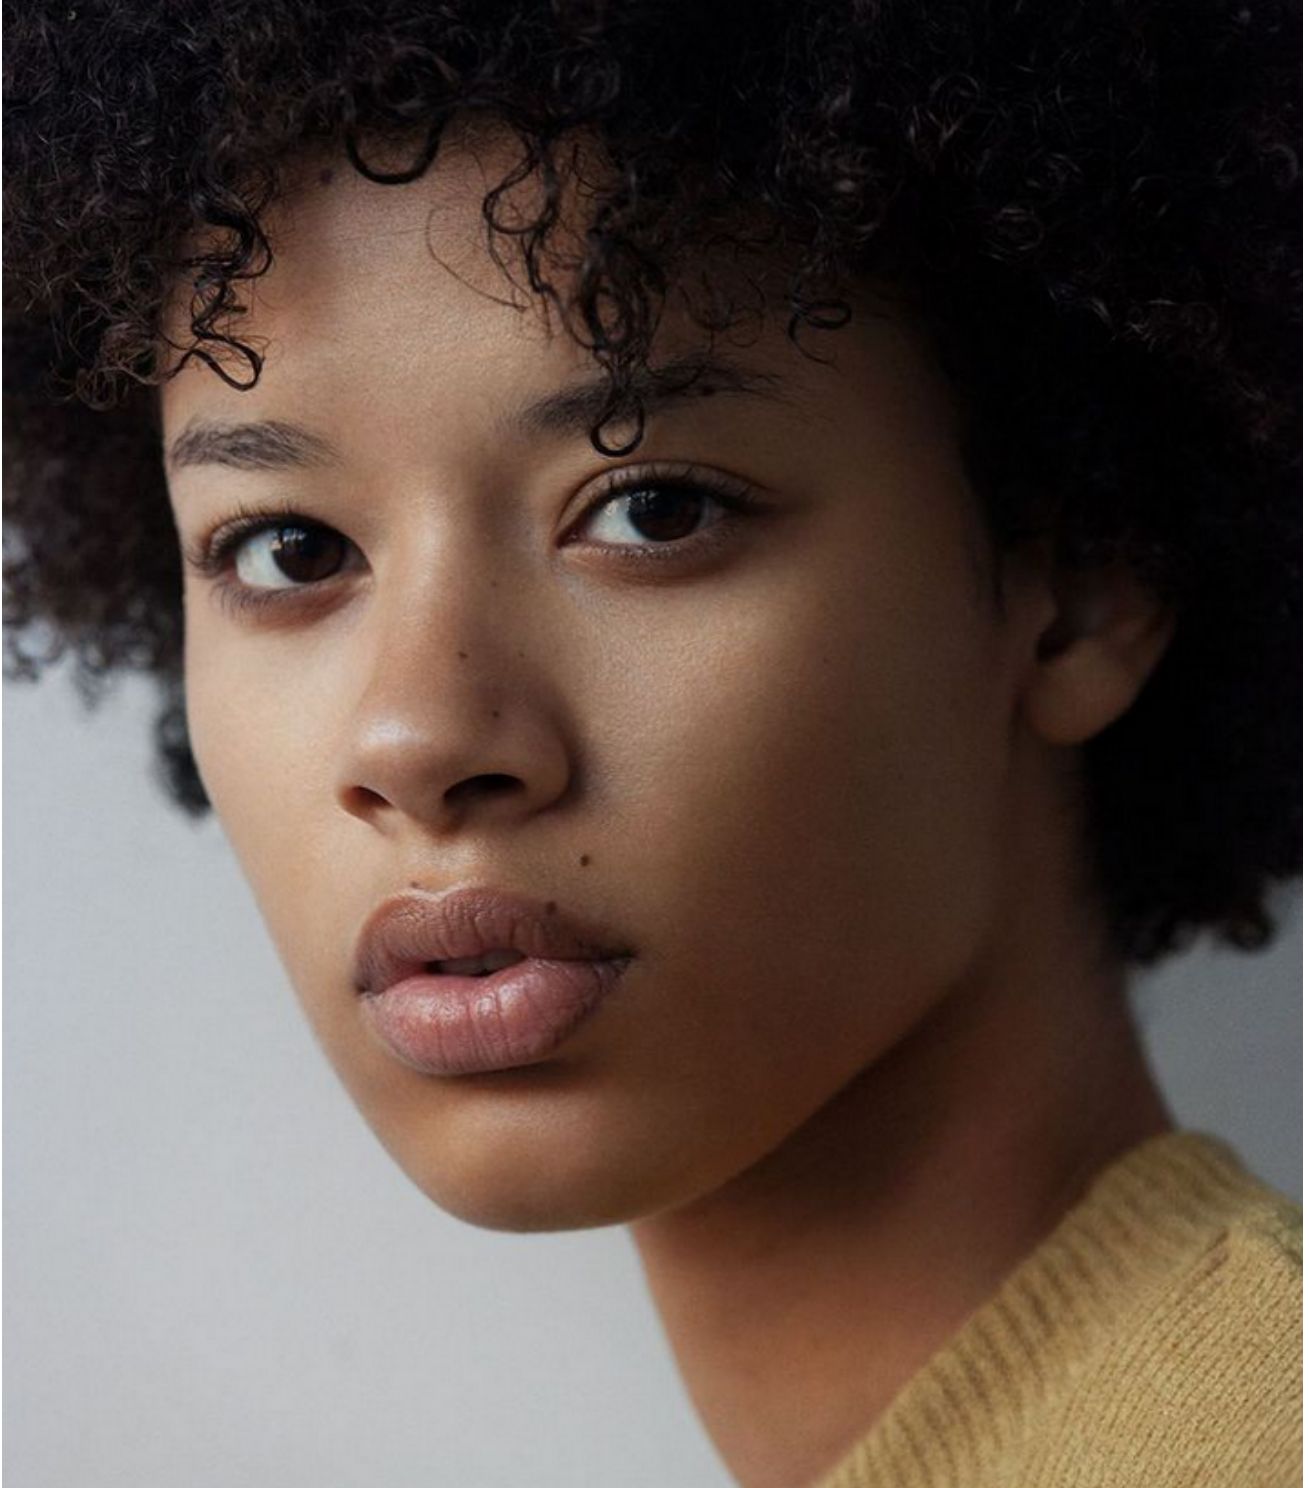

ESTELLE ENETTE

height 5'11" · bust 29" · cup B · waist 24" · hips 35.5" · dress 36 EU/6 US/8 UK
shoes size 41 EU/10 US/7 UK · hair brown · eyes brown

ESTELLE ENETTE

height 5'11" · bust 29" · cup B · waist 24" · hips 35.5" · dress 36 EU/6 US/8 UK
shoes size 41 EU/10 US/7 UK · hair brown · eyes brown

MGM
MODELS

MGM
MODELS

ESTELLE ENETTE

height 5'11" · bust 29" · cup B · waist 24" · hips 35.5" · dress 36 EU/6 US/8 UK
shoes size 41 EU/10 US/7 UK · hair brown · eyes brown

ESTELLE ENETTE

height 5'11" · bust 29" · cup B · waist 24" · hips 35.5" · dress 36 EU/6 US/8 UK
shoes size 41 EU/10 US/7 UK · hair brown · eyes brown

ESTELLE ENETTE

height 5'11" · bust 29" · cup B · waist 24" · hips 35.5" · dress 36 EU/6 US/8 UK

shoes size 41 EU/10 US/7 UK · hair brown · eyes brown

ESTELLE ENETTE

height 5'11" · bust 29" · cup B · waist 24" · hips 35.5" · dress 36 EU/6 US/8 UK